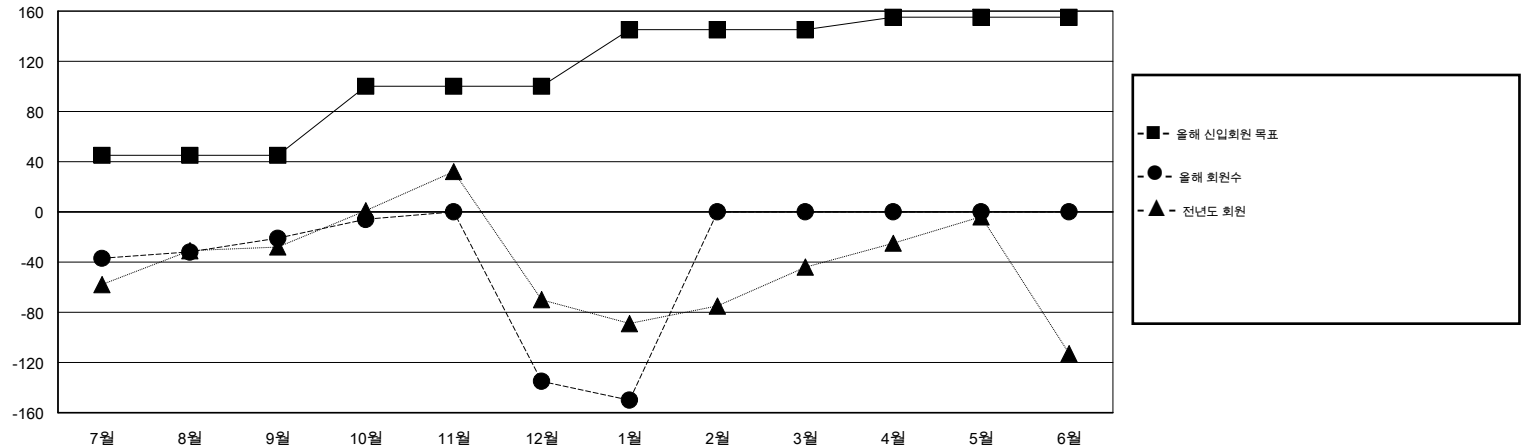

# MONTHLY MEMBERSHIP PROGRESS REPORT

District 354 H

Results as of: 2/17/2014 11:17:44AM

GMT: BYEONG-DEOK KIM

장소 REPUBLIC OF KOREA

현장지역 GMT 5

클럽				
결과- 2013-2014				
사분기	신생클럽 목표	신생클럽	해산된 클럽	순증강/ 감소
7월/8월/9월	1	0	1	-1
10월/11월/12월	1	0	4	-4
1월/2월/3월	1	0	0	0
4월/5월/6월	0	0	0	0

회원 1인당				
결과- 2013-2014				
사분기	신입회원 목표	신입회원	퇴회한 회원	순증강/ 감소
7월/8월/9월	45	68	89	-21
10월/11월/12월	55	35	149	-114
1월/2월/3월	45	12	27	-15
4월/5월/6월	10	0	0	0

목표 및 누적 신생클럽 수

목표 및 누적 회원수

해산된 클럽: 5	1명 이상의 신입회원을 등록한 29 CLUBS OF 53	성별 분포
		남성 1,008 (68.99%)
		여성 453 (31.01%)
퇴회회원	<a href="#">여기에 클릭하여 현황보고 내용 검토</a>	가족단위 회원 0
작고 0		세대주 0
클럽해산 101		비 세대주 0
기타 164		
합계 265		