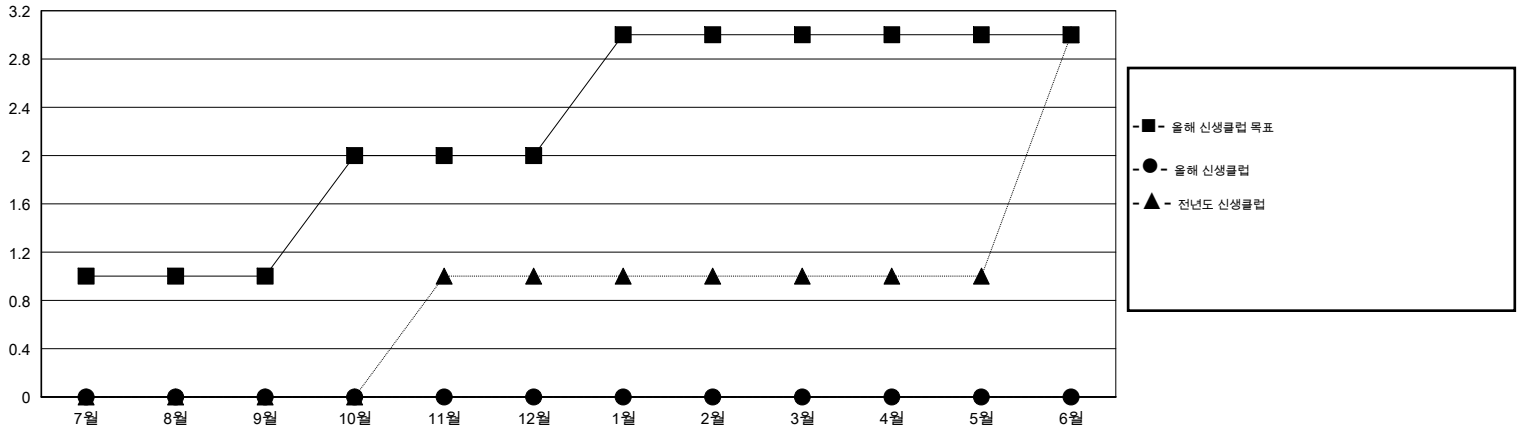

# MONTHLY MEMBERSHIP PROGRESS REPORT

District 354 H

Results as of: 2/17/2014 11:17:44AM

GMT: BYEONG-DEOK KIM

장소 REPUBLIC OF KOREA

현장지역 GMT 5

클럽				
결과- 2013-2014				
사분기	신생클럽 목표	신생클럽	해산된 클럽	순증강/ 감소
7월/8월/9월	1	0	1	-1
10월/11월/12월	1	0	4	-4
1월/2월/3월	1	0	0	0
4월/5월/6월	0	0	0	0

회원 1인당				
결과- 2013-2014				
사분기	신입회원 목표	신입회원	퇴회한 회원	순증강/ 감소
7월/8월/9월	45	68	89	-21
10월/11월/12월	55	35	149	-114
1월/2월/3월	45	12	27	-15
4월/5월/6월	10	0	0	0

목표 및 누적 신생클럽 수

목표 및 누적 회원수

해산된 클럽: 5	1명 이상의 신입회원을 등록한 29 CLUBS OF 53	성별 분포
		남성 1,008 (68.99%)
		여성 453 (31.01%)
퇴회회원	<a href="#">여기에 클릭하여 현황보고 내용 검토</a>	가족단위 회원 0
작고 0		세대주 0
클럽해산 101		비 세대주 0
기타 164		
합계 265		